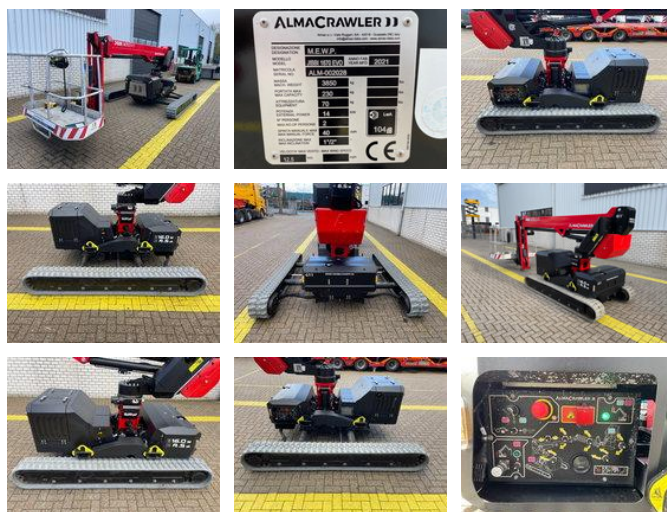

Diversen Almacrawler JIBBI 1670 EVO

Caractéristiques générales

Marque	Diversen
Sous-catégorie	Nacelle télescopique sur chenilles
Année de construction	2021
Lecture du compteur horaire	916
Couleur	Rouge
Condition	Utilisé
Conditions générales	Excellente
Carburant	energyType.hybrid
ceMarking	Oui

Caractéristiques

Poids à vide	3.850kg
Capacité de levage	230kg
Mast type	Télescopique

Diversen Almacrawler JIBBI 1670 EVO

Spécifications techniques

Transmission

tracking

Description

AlmaCrawler JIBBI 1670 EVO * 2021 * 916 operating hours * Diesel and 230 Volt drive * 16 meter working height * 8.5 meter horizontal reach * up to 22 degrees Self-leveling * 230 kg lifting capacity * 3850 kg own weight * Equipped with new non-marking tracks * Includes documents = More information = Make of engine: Yanmar Delivery terms: EXW Max. horizontal reach: 850 m Transport dimensions (LxWxH): 5,17x1,8x1,99 Production country: IT Please contact Vink Machinery (+31 620075567, sales@vinkmachinery.nl) for more information