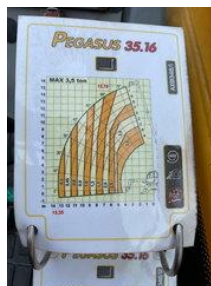

Dieci Pegasus 35.16

Caractéristiques générales

Marque	Dieci
Sous-catégorie	Télescopique rigide
Année de construction	2011
Lecture du compteur horaire	2864
Couleur	Jaune
Condition	Utilisé
Conditions générales	Bien
Carburant	Diesel
ceMarking	Oui

Caractéristiques

Hauteur de levage

1.500cm

Dieci Pegasus 35.16

Spécifications techniques

Nombre d'axes	2
Configuration des axes	4x4
Transmission	wheels

Description

Dieci Pegasus 35.16 * 2011 * Diesel * 15.7 meters lifting height * 13.35 meters horizontal range * 4x4x4 * 3500 kg lifting capacity * 13100 kg own weight * Inspection until May 2024 * including documents = More information = Delivery terms: EXW Production country: IT Please contact Vink Machinery (+31 620075567, sales@vinkmachinery.nl) for more information