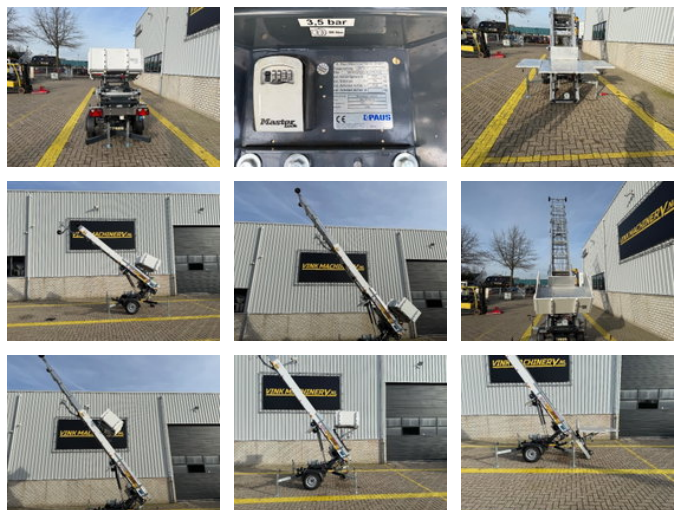

Paus Easy 18 WH-M

Allgemeine Merkmale

Marke	Paus
Unterkategorie	Teleskopbühne auf Rädern
Baujahr	2024
Farbe	Witz
Zustand	Gebraucht
Allgemeiner Zustand	Sehr gut
Kraftstoff	Elektrisch
CE-Kennzeichnung	Und

Eigenschaften

Ledig gewicht	750kg
Maximale Hubkraft	250kg
Hubhöhe	1.800cm
Masttyp	Teleskopisch

Paus Easy 18 WH-M

Beschreibung

Paus Easy 18 WH-M NEU! * 2024 * 230 Volt elektrisch * 18 Meter Arbeitshöhe * 250 kg Tragfähigkeit * Höhenverstellbare Plattform * Bodenleiter in Weiß (RAL 9016) * Verstellbare Führungsrollen am Kopfteil = Weitere Informationen = Lieferbedingungen: EXW Produktionsland: DE Wenden Sie sich an Vink Machinery (+31 620075567, sales@vinkmachinery.nl), um weitere Informationen zu erhalten.