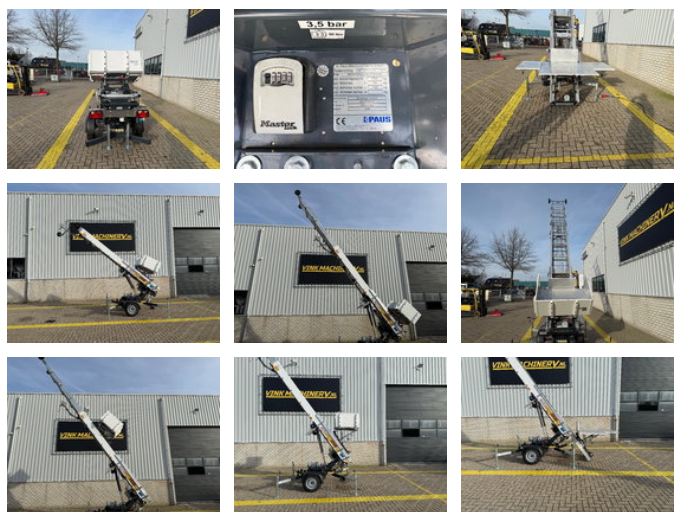

Paus Easy 18 WH-M

Allgemeine Merkmale

Marke	Paus
Unterkategorie	Teleskopbühne auf Rädern
Baujahr	2024
Farbe	Weiß
Zustand	Gebraucht
Allgemeinzustand	Sehr gut
Kraftstoff	Elektrisch
CE markierung	Ja

Eigenschaften

Leergewicht	750kg
Hubkapazität	250kg
Hubhöhe	1.800cm
Masttyp	Teleskopisch

Paus Easy 18 WH-M

Beschreibung

Paus Easy 18 WH-M NEU! * 2024 * 230 Volt elektrisch * 18 Meter Arbeitshöhe * 250 kg Tragfähigkeit * Höhenverstellbare Plattform * Bodenleiter in Weiß (RAL 9016) * Verstellbare Führungsrollen am Kopfteil = Weitere Informationen =
Lieferbedingungen: EXW Produktionsland: DE Wenden Sie sich an Vink Machinery (+31 620075567, sales@vinkmachinery.nl), um weitere Informationen zu erhalten.