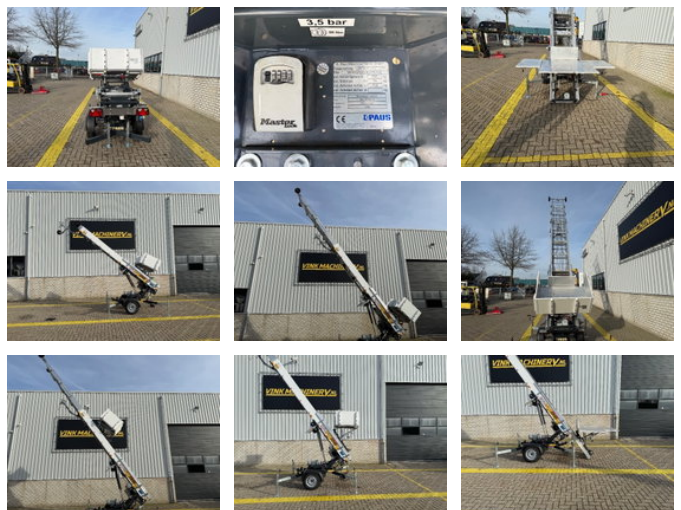

Paus Easy 18 WH-M

Allgemeine Merkmale

Marke	Paus
Unterkategorie	Teleskopbühne auf Rädern
Baujahr	2024
Farbe	Witz
Zustand	Gebraucht
Allgemeiner Zustand	Sehr gut
Kraftstoff	Elektrisch
CE-Kennzeichnung	Und

Eigenschaften

Ledig gewicht	750kg
Maximale Hubkraft	250kg
Hubhöhe	1.800cm
Masttyp	Teleskopisch

Paus Easy 18 WH-M

Beschreibung

Paus Easy 18 WH-M NEU! * 2024 * 230 Volt elektrisch * 18 Meter Arbeitshöhe * 250 kg Tragfähigkeit * Höhenverstellbare Plattform * Bodenleiter in Weiß (RAL 9016) * Verstellbare Führungsrollen am Kopfteil = Weitere Informationen =
Lieferbedingungen: EXW Produktionsland: DE Wenden Sie sich an Vink Machinery (+31 620075567, sales@vinkmachinery.nl), um weitere Informationen zu erhalten.