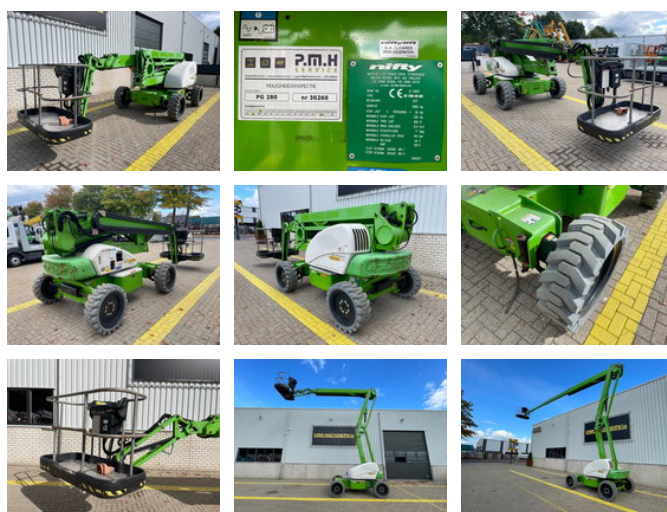

## Niftylift HR 21 HYBRID SOLD

### Allgemeine Merkmale

Marke	Niftylift
Unterkategorie	Gelenkarbeitsbühne auf Rädern
Baujahr	2017
Abgelesene Betriebsstunden	809
Farbe	Grün
Zustand	Gebraucht
Allgemeinzustand	Sehr gut
Kraftstoff	energyType.hybrid
CE markierung	Ja

### Eigenschaften

Leergewicht	6.660kg
Hubkapazität	225kg
Masttyp	Articulated

## Beschreibung

Niftylift HR 21 Hybrid 4x4 \* Baujahr 2017 \* Diesel und Batterie \* 809 Betriebsstunden \* 21 Meter Arbeitshöhe \* 13 Meter horizontale Reichweite \* 225 kg Tragkraft \* Nettogewicht: 6660 kg \* TÜV gültig bis Februar 2026 \* Inklusive Handbuch und Betriebsanleitung für die Hubarbeitsbühne = Weitere Informationen = Motormarke: Kubota Lieferbedingungen: EXW Max. horizontale Reichweite: 1300 m Letzte Inspektion: 2025-02-06 Wenden Sie sich an Vink Machinery (+31 620075567, sales@vinkmachinery.nl), um weitere Informationen zu erhalten.