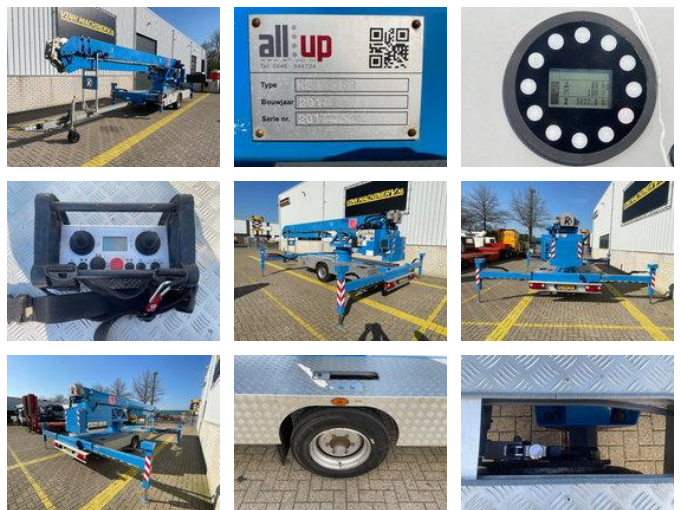

Klaas K 23/33 TSR HA

Allgemeine Merkmale

Marke	Klaas
Unterkategorie	All-Terrain-Kran
Baujahr	2017
Abgelesene Betriebsstunden	5023
Farbe	Blau
Zustand	Gebraucht
Allgemeinzustand	Sehr gut
CE markierung	Ja

Eigenschaften

Leergewicht	3.475kg
Hubkapazität	1.500kg

Klaas K 23/33 TSR HA

Beschreibung

Klaas K23/33 TSR HA * Baujahr 2017 * Dieselantrieb * 5023 Betriebsstunden * Hakenhöhe 33 Meter * Horizontale Reichweite 23 Meter * Fernsteuerung * Tragfähigkeit 1500 kg * Radantrieb * Vorbereitet für Personenarbeitsbühne * Inkl. Dokumentation = Weitere Informationen = Typ: All-Terrain-Kran Lieferbedingungen: EXW Letzte Inspektion: 2025-03-14 Produktionsland: DE Wenden Sie sich an Vink Machinery (+31 620075567, sales@vinkmachinery.nl), um weitere Informationen zu erhalten.