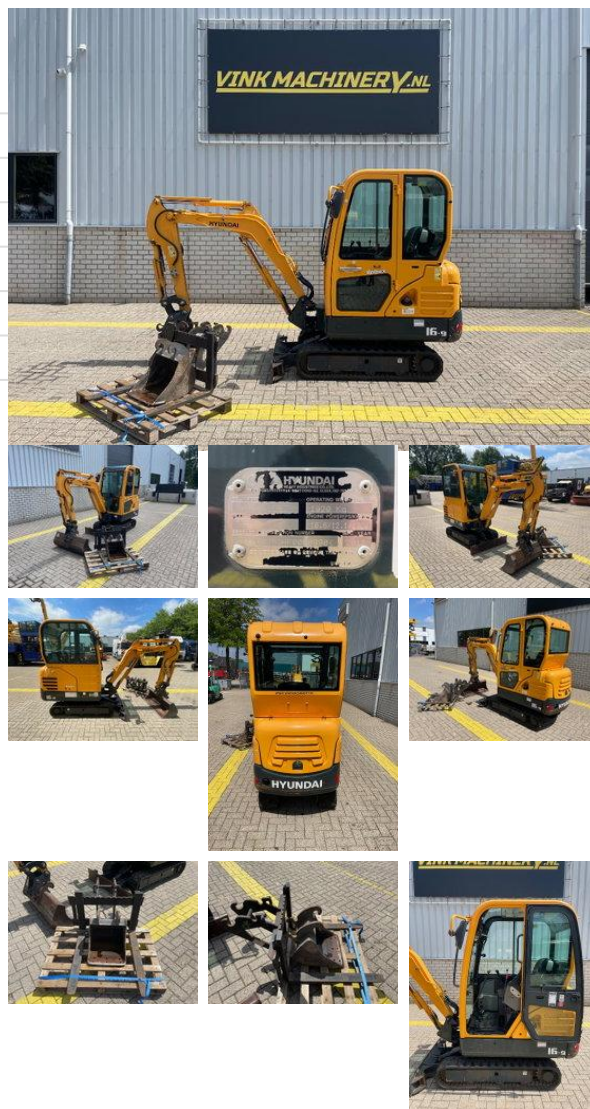

Hyundai Robex 16-9

Allgemeine Merkmale

Marke	Hyundai
Unterkategorie	Mini-Raupenbagger
Baujahr	2015
Angezeigte Öffnungszeiten	1687
Farbe	Gelb
Zustand	Gebraucht
Allgemeiner Zustand	Sehr gut
Kraftstoff	Diesel

Eigenschaften

Ledig gewicht 1.820kg

Technische Spezifikationen

Fahren tracking

Beschreibung

= Weitere Optionen und Zubehör = - Autom./hydraulische Schnellkupplung - Standard Tieflöffel = Anmerkungen = Hyundai Robex 16-9 * Baujahr 2015 * 1.687 Betriebsstunden * Dieselantrieb * Hydraulischer Schnellwechsler * Inklusive 2 Schaufeln (0,3 m und 1 m breit) * Inklusive Palettengabeln * Eigengewicht 1.820 kg = Weitere Informationen = Lieferbedingungen: EXW Produktionsland: KR Wenden Sie sich an Vink Machinery (+31 620075567, sales@vinkmachinery.nl), um weitere Informationen zu erhalten.