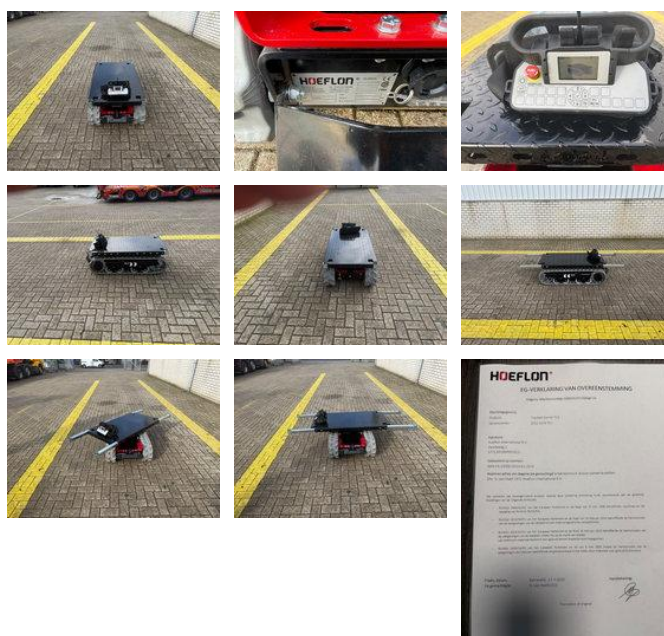

### Allgemeine Merkmale

Marke	Hoeflon
Unterkategorie	Laderaupe
Baujahr	2025
Farbe	Rot
Allgemeiner Zustand	Sehr gut
CE-Kennzeichnung	Und

### Eigenschappen

Ledig gewicht	430kg
Maximale Hubkraft	1.000kg

## Beschreibung

Hoeflon TC 1 mit Schwenkkopf \* Neu!!! \* Akkubetrieben \* 360°-Schwenkkopf \* Fernbedienung \* Einhandbedienung \* 1000 kg Tragkraft \* 430 kg Nettogewicht = Weitere Informationen = Fahrgestellform: starr Zustand der Bereifung vorne: 100 Zustand der Bereifung hinten: 100 Lieferbedingungen: EXW Transportabmessungen (L x B x H): 1,3x0,7x0,335 Produktionsland: NL Wenden Sie sich an Vink Machinery (+31 620075567, sales@vinkmachinery.nl), um weitere Informationen zu erhalten.