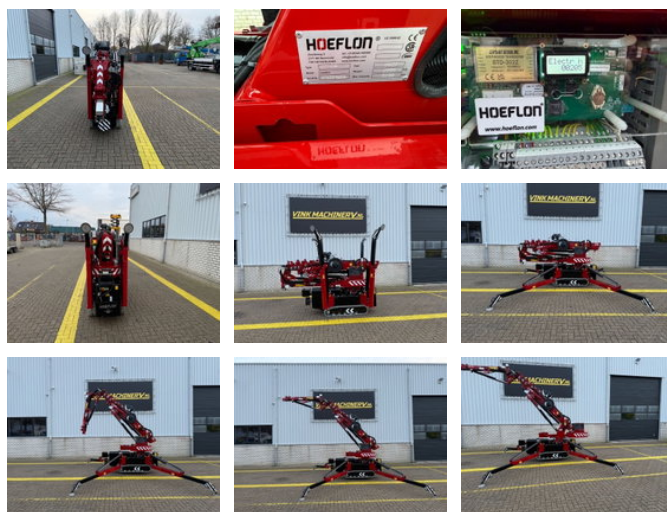

Hoeflon C6e SOLD

Allgemeine Merkmale

Marke	Hoeflon
Unterkategorie	Minikran
Baujahr	2024
Angezeigte Öffnungszeiten	205
Zustand	Gebraucht
Allgemeiner Zustand	Sehr gut
CE-Kennzeichnung	Und

Eigenschaften

Ledig gewicht	2.800kg
Maximale Hubkraft	3.150kg
Hubhöhe	1.640cm

Hoeflon C6e SOLD

Beschreibung

= Weitere Optionen und Zubehör = - Unterflaschen = Anmerkungen = Hoeflon C6e * 2024 * 205 Betriebsstunden * Lithium-Ionen-Akku * Fernbedienung * Komplett ausgestattet * 16,4 m Arbeitshöhe * 14,4 m horizontale Reichweite * 3150 kg Tragfähigkeit * Ausgestattet mit Gelenkbeinen * 2800 kg Nettogewicht = Weitere Informationen = Maximale Tragfähigkeit am Ende des Auslegers: 600 kg Lieferbedingungen: EXW Transportabmessungen (L x B x H): 3,15x0,76x2 Produktionsland: NL Wenden Sie sich an Vink Machinery (+31 620075567, sales@vinkmachinery.nl), um weitere Informationen zu erhalten.