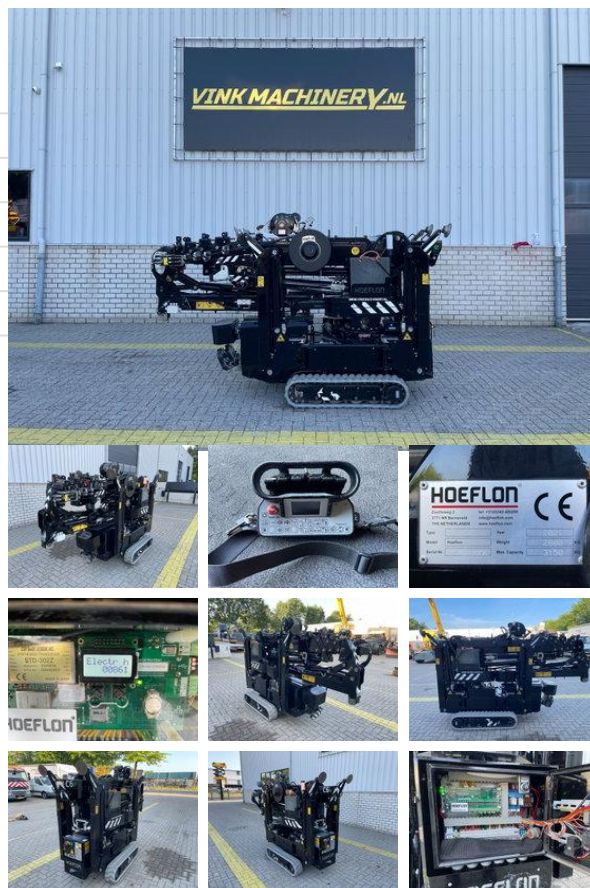

### Allgemeine Merkmale

Marke	Hoeflon
Unterkategorie	Minikran
Baujahr	2021
Angezeigte Öffnungszeiten	861
Zustand	Gebraucht
Allgemeiner Zustand	Sehr gut
CE-Kennzeichnung	Und

### Eigenschaften

Ledig gewicht	2.800kg
Maximale Hubkraft	3.150kg
Hubhöhe	1.640cm

### Beschreibung

= Weitere Optionen und Zubehör = - Unterflaschen = Anmerkungen = Hoeflon C6e \* Baujahr 2021 \* 861 Betriebsstunden \* Lithium-Antrieb \* Fernbedienung \* Vollausstattung \* Arbeitshöhe: 16,4 m \* Horizontale Reichweite: 14,4 m \* Tragfähigkeit: 3.150 kg \* Ausgestattet mit Gelenkbeinen \* Leergewicht: 2.800 kg = Weitere Informationen = Lieferbedingungen: EXW Produktionsland: NL Wenden Sie sich an Vink Machinery (+31 620075567, sales@vinkmachinery.nl), um weitere Informationen zu erhalten.