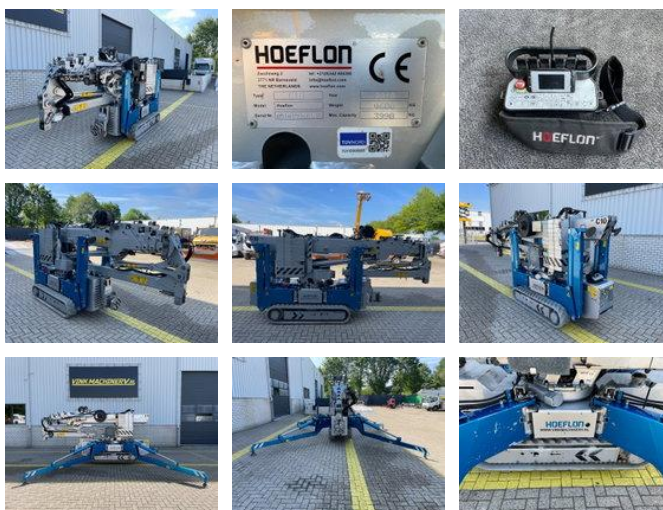

Hoeflon C 10

Allgemeine Merkmale

Marke	Hoeflon
Unterkategorie	Minikran
Baujahr	2018
Angezeigte Öffnungszeiten	2231
Zustand	Gebraucht
Allgemeiner Zustand	Sehr gut
CE-Kennzeichnung	Und

Eigenschaften

Ledig gewicht	3.990kg
Maximale Hubkraft	3.990kg
Hubhöhe	2.200cm

Hoeflon C 10

Beschreibung

= Weitere Optionen und Zubehör = - Unterflaschen = Anmerkungen = Hoeflon C10 * Baujahr 2018 * Dieselmotor und 380-Volt-Antrieb * 2.231 Betriebsstunden * Ausleger * 4.000-kg-Winde * Abriebfeste Ketten * Fernbedienung * Hakenhöhe 22 m * Horizontale Reichweite 19,8 m * Unbegrenzter Schwenkbereich * Tragfähigkeit 3.990 kg * Eigengewicht 4.600 kg * Kürzlich generalüberholt und gewartet bei Hoeflon * Ausgestattet mit neuem Drehkranz * TÜV-Prüfung gültig bis November 2026 * Inklusive Wartungshistorie = Weitere Informationen = Motormarke: Yanmar Maximale Tragfähigkeit am Ende des Auslegers: 575 kg Lieferbedingungen: EXW Letzte Inspektion: 2025-11-14 Produktionsland: NL Wenden Sie sich an Vink Machinery (+31 620075567, sales@vinkmachinery.nl), um weitere Informationen zu erhalten.