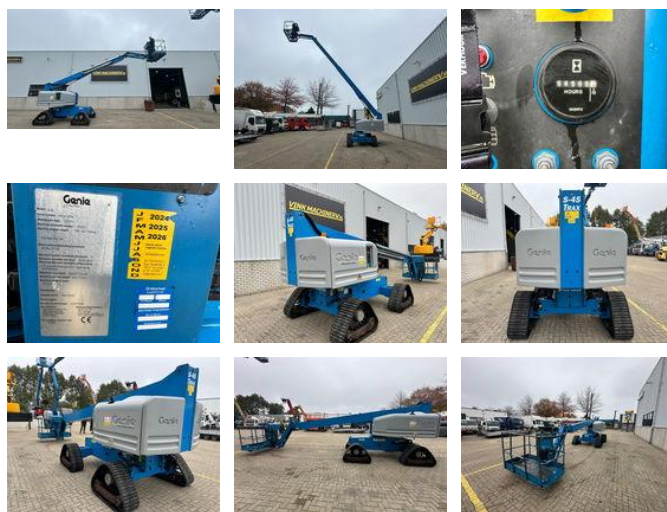

Genie S 45 Trax

Allgemeine Merkmale

Marke	Genie
Unterkategorie	Teleskopbühne auf Raupen
Baujahr	2014
Abgelesene Betriebsstunden	4565
Farbe	Blau
Zustand	Gebraucht
Allgemeinzustand	Gut
Kraftstoff	Diesel

Eigenschaften

Masttyp

Teleskopisch

Genie S 45 Trax

Technische Spezifikationen

Antrieb

tracking

Beschreibung

Genie S45 Trax * 2014 * Diesel * 4565 Arbeitsstunden * 15,7 Meter Arbeitshöhe * 13,7 Meter horizontale Reichweite * 227 kg Tragfähigkeit * 7901 kg Eigengewicht * inklusive Unterlagen = Weitere Informationen = Lieferbedingungen: EXW Max. horizontale Reichweite: 1370 m Produktionsland: US Wenden Sie sich an Vink Machinery (+31 620075567, sales@vinkmachinery.nl), um weitere Informationen zu erhalten.