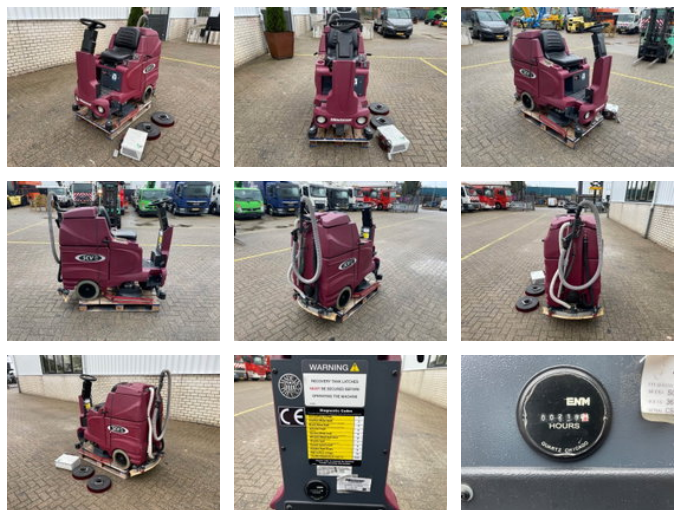

## Diversen MINUTEMAN Powerboss SC2832E

### Allgemeine Merkmale

Marke	Diversen
Unterkategorie	Scheuersaugmaschine
Baujahr	2010
Angezeigte Öffnungszeiten	219
Zustand	Gebraucht
Allgemeiner Zustand	generalCondition.average

# Diversen MINUTEMAN Powerboss SC2832E