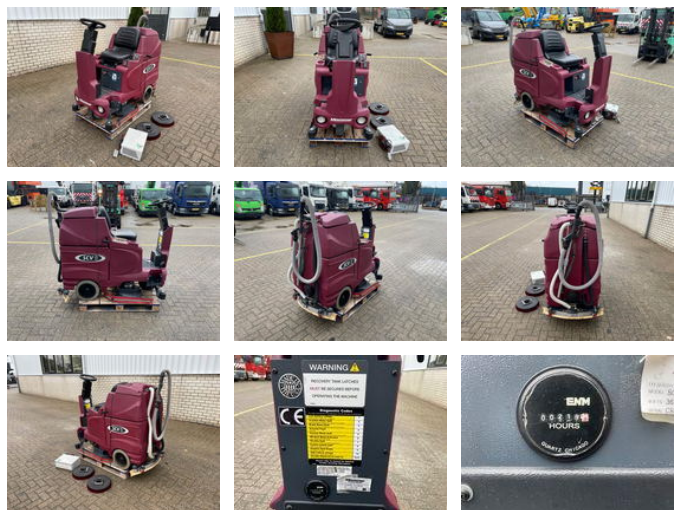

Diversen MINUTEMAN Powerboss SC2832E

Allgemeine Merkmale

Marke	Diversen
Unterkategorie	Andere
Baujahr	2010
Abgelesene Betriebsstunden	219
Zustand	Gebraucht
Allgemeinzustand	generalCondition.average

Eigenschaften

Leergewicht 384kg

Diversen MINUTEMAN Powerboss SC2832E

Beschreibung

Minuteman-Power-Boss SC2832E * 219 Arbeitsstunden * 80 cm Schrubbbreite * Separates Ladegerät * Neue Scheuerbürsten * Enthält keine Batterien = Weitere Informationen = Typ: Geländebewirtschaftungsmaschine Transportabmessungen (L x B x H): 1,7x1x1,4 Produktionsland: US Wenden Sie sich an Vink Machinery (+31 620075567, sales@vinkmachinery.nl), um weitere Informationen zu erhalten.