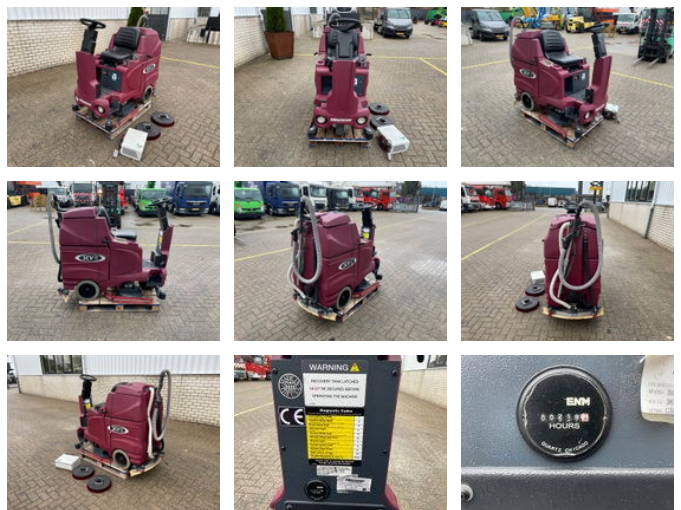

## Diversen MINUTEMAN Powerboss SC2832E

### Allgemeine Merkmale

|                           |                          |
|---------------------------|--------------------------|
| Marke                     | Diversen                 |
| Unterkategorie            | Scheuersaugmaschine      |
| Baujahr                   | 2010                     |
| Angezeigte Öffnungszeiten | 219                      |
| Zustand                   | Gebraucht                |
| Allgemeiner Zustand       | generalCondition.average |

# Diversen MINUTEMAN Powerboss SC2832E

## Beschreibung

Minuteman-Power-Boss SC2832E \* 219 Arbeitsstunden \* 80 cm Schrubbbreite \* Separates Ladegerät \* Neue Scheuerbürsten \* Enthält keine Batterien = Weitere Informationen = Transportabmessungen (L x B x H): 1,7x1x1,4 Produktionsland: US Wenden Sie sich an Vink Machinery (+31 620075567, sales@vinkmachinery.nl), um weitere Informationen zu erhalten.