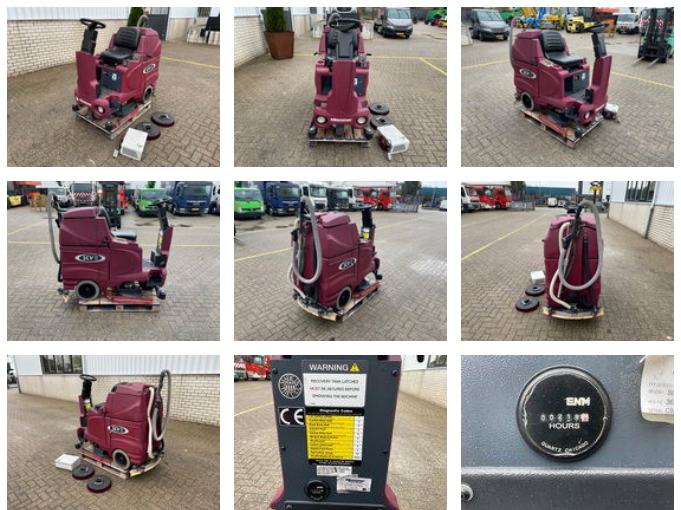

Diversen MINUTEMAN Powerboss SC2832E

Allgemeine Merkmale

Marke	Diversen
Unterkategorie	Scheuersaugmaschine
Baujahr	2010
Abgelesene Betriebsstunden	219
Zustand	Gebraucht
Allgemeinzustand	generalCondition.average

Diversen MINUTEMAN Powerboss SC2832E

Beschreibung

Minuteman-Power-Boss SC2832E * 219 Arbeitsstunden * 80 cm Schrubbbreite * Separates Ladegerät * Neue Scheuerbürsten * Enthält keine Batterien = Weitere Informationen = Transportabmessungen (L x B x H): 1,7x1x1,4 Produktionsland: US Wenden Sie sich an Vink Machinery (+31 620075567, sales@vinkmachinery.nl), um weitere Informationen zu erhalten.