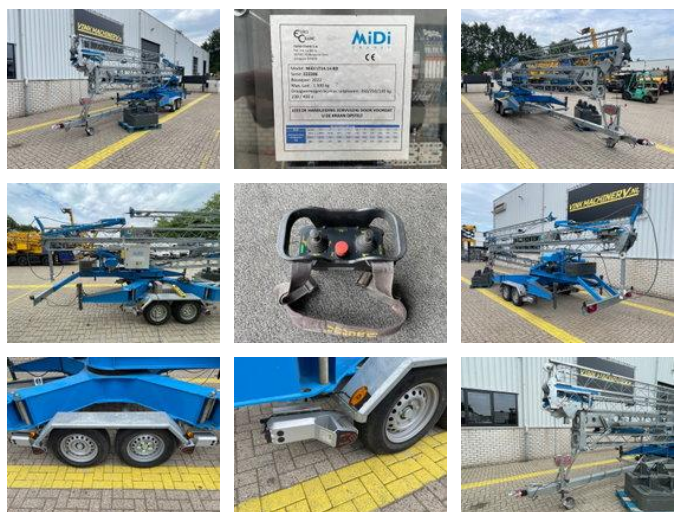

Diversen Midi LT 14.14 RD

Allgemeine Merkmale

Marke	Diversen
Unterkategorie	Mobiler Turmkran
Baujahr	2022
Angezeigte Öffnungszeiten	950
Farbe	Blau
Zustand	Gebraucht
Allgemeiner Zustand	Sehr gut
CE-Kennzeichnung	Und

Eigenschaften

Ledig gewicht	3.450kg
Maximale Hubkraft	1.500kg
Hubhöhe	2.030cm

Diversen Midi LT 14.14 RD

Technische Spezifikationen

Fahren

wheels

Beschreibung

= Weitere Optionen und Zubehör = - Gegengewichte - Unterflaschen = Anmerkungen = MIDI LT 14.14 RD * Baujahr 2022 * 950 Betriebsstunden * Elektrischer Betrieb, 230 Volt * Ausleger horizontal oder 30° schwenkbar * Hakenhöhe: 14 m oder 20,3 m * Horizontale Reichweite: 14 m oder 12,3 m * Maximale Tragfähigkeit: 1500 kg * Minimale Tragfähigkeit: 350 kg * Ausgestattet mit ferngesteuerten Fahrwerken * Fernbedienung * Hydraulische Stützen * Eigengewicht: 3440 kg * Alle Dokumente im Lieferumfang enthalten = Weitere Informationen = Lieferbedingungen: EXW Produktionsland: ES Wenden Sie sich an Vink Machinery (+31 620075567, sales@vinkmachinery.nl), um weitere Informationen zu erhalten.