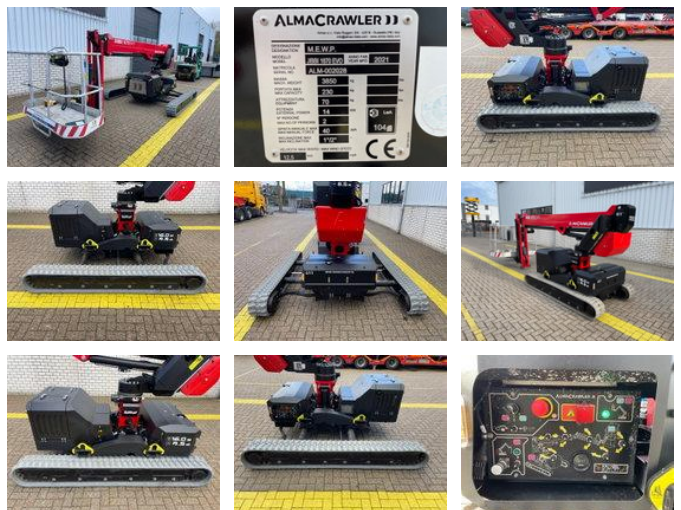

Diversen Almacrawler JIBBI 1670 EVO

Allgemeine Merkmale

Marke	Diversen
Unterkategorie	Teleskopbühne auf Raupen
Baujahr	2021
Angezeigte Öffnungszeiten	916
Farbe	Rot
Zustand	Gebraucht
Allgemeiner Zustand	Sehr gut
Kraftstoff	energyType.hybrid
CE-Kennzeichnung	Und

Eigenschaften

Ledig gewicht	3.850kg
Maximale Hubkraft	230kg
Masttyp	Teleskopisch

Diversen Almacrawler JIBBI 1670 EVO

Technische Spezifikationen

Fahren

tracking

Beschreibung

AlmaCrawler JIBBI 1670 EVO * Baujahr 2021 * 916 Betriebsstunden * Dieselmotor, 230-Volt-Antrieb * Arbeitshöhe: 16 m * Horizontale Reichweite: 8,5 m * Selbstnivellierung bis zu 22° Neigung * Tragfähigkeit: 230 kg * Eigengewicht: 3850 kg * Ausgestattet mit neuen, abriebfesten Raupenkettten * Inkl. Dokumentation = Weitere Informationen = Motormarke: Yanmar
Lieferbedingungen: EXW Max. horizontale Reichweite: 850 m Transportabmessungen (L x B x H): 5,17x1,8x1,99 Produktionsland: IT Wenden Sie sich an Vink Machinery (+31 620075567, sales@vinkmachinery.nl), um weitere Informationen zu erhalten.