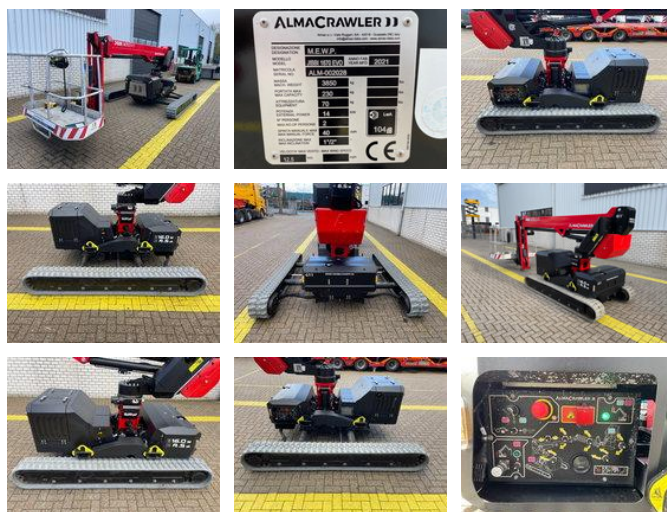

## Diversen Almacrawler JIBBI 1670 EVO

### Allgemeine Merkmale

Marke	Diversen
Unterkategorie	Teleskopbühne auf Raupen
Baujahr	2021
Abgelesene Betriebsstunden	916
Farbe	Rot
Zustand	Gebraucht
Allgemeinzustand	Sehr gut
Kraftstoff	energyType.hybrid
CE markierung	Ja

### Eigenschaften

Leergewicht	3.850kg
Hubkapazität	230kg
Masttyp	Teleskopisch

## Beschreibung

AlmaCrawler JIBBI 1670 EVO \* Baujahr 2021 \* 916 Betriebsstunden \* Dieselmotor, 230-Volt-Antrieb \* Arbeitshöhe: 16 m \* Horizontale Reichweite: 8,5 m \* Selbstnivellierung bis zu 22° Neigung \* Tragfähigkeit: 230 kg \* Eigengewicht: 3850 kg \* Ausgestattet mit neuen, abriebfesten Raupenkettensystemen \* Inkl. Dokumentation = Weitere Informationen = Motormarke: Yanmar  
Lieferbedingungen: EXW Max. horizontale Reichweite: 850 m Transportabmessungen (L x B x H): 5,17x1,8x1,99 Produktionsland:  
IT Wenden Sie sich an Vink Machinery (+31 620075567, sales@vinkmachinery.nl), um weitere Informationen zu erhalten.